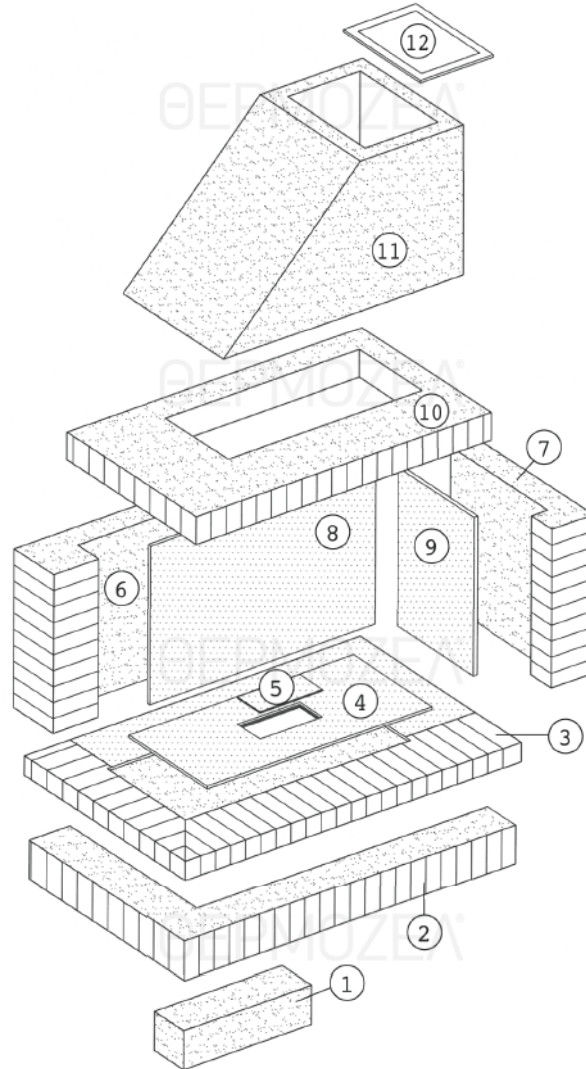

επενδυμένο δίφρασο

Rev. 06_2014

Πυρότουβλο | Firebrick

Πυρότουβλο - Μαντέμι | Firebrick - Cast-iron

- 1 > ΣΤΗΡΙΓΜΑ / Bracket
- 2 > ΠΟΔΙΑ / Apron
- 3 > ΒΑΣΗ / Base
- 6 > ΠΛΑΤΗ / Back
- 7 > ΠΛΑΪΝΟ / Side
- 10 > ΚΑΠΑΚΙ / Lid
- 11 > ΚΑΠΝΟΘΑΛΑΜΟΣ / Smoke cab
- 12 > ΤΑΠΕΡ / Taper

- 1 > ΣΤΗΡΙΓΜΑ / Bracket
- 2 > ΠΟΔΙΑ / Apron
- 3 > ΒΑΣΗ / Base
- 4 > ΜΑΝΤΕΜΙ ΒΑΣΗΣ / Cast-iron base
- 5 > ΣΧΑΡΑΚΙ / Rack
- 6 > ΠΛΑΤΗ / Back
- 7 > ΠΛΑΪΝΟ / Side
- 8 > ΜΑΝΤΕΜΙ ΟΠΙΣΘΙΟ / Cast-iron Back

- 9 > ΜΑΝΤΕΜΙ ΠΛΑΪΝΟ / Cast-iron Side
- 10 > ΚΑΠΑΚΙ / Lid
- 11 > ΚΑΠΝΟΘΑΛΑΜΟΣ / Smoke cab
- 12 > ΤΑΠΕΡ / Taper