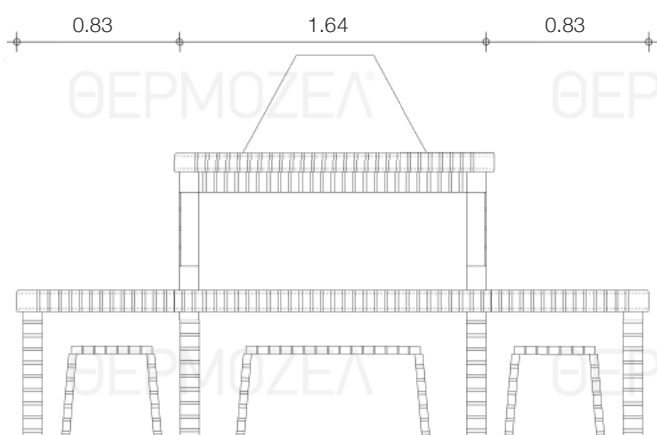

BBQ με πιστόλι σετ I premium set

Rev. 06_2014

Τεχνικά Χαρακτηριστικά | Technical Characteristics

	Διαστάσεις Dimensions	Βάρος / Weight
B303 Μεγάλη (L)	Π: 3.30 x Β: 0.82 x Υ: 2.08	1.700 kg
B307 Διπλή (XL)	Π: 3.30 x Β: 0.94 x Υ: 2.08	2.000 kg