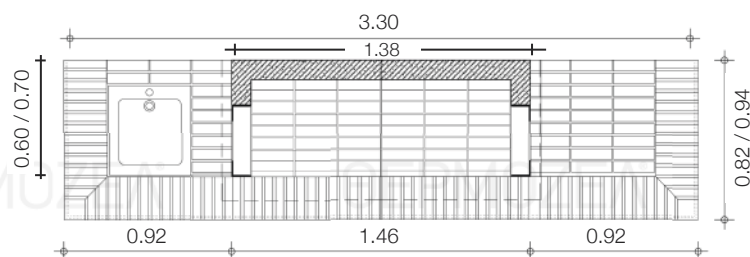

BBQ με πιστόλι σετ I premium set

Rev. 06_2014

Τεχνικά Χαρακτηριστικά | Technical Characteristics

	Διαστάσεις Dimensions	Βάρος / Weight
B303 Μεγάλη (L)	Π: 3.30 x Β: 0.82 x Υ: 2.08	1.700 kg
B307 Διπλή (XL)	Π: 3.30 x Β: 0.94 x Υ: 2.08	2.000 kg