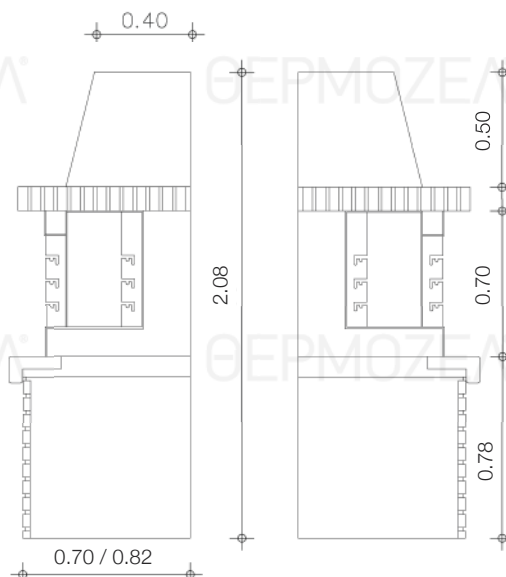

BBQ με πιστόλι σετ I premium set

Rev. 06_2014

Τεχνικά Χαρακτηριστικά | Technical Characteristics

	Διαστάσεις Dimensions	Βάρος / Weight
B303 Μεγάλη (L)	Π: 3.30 x Β: 0.82 x Υ: 2.08	1.700 kg
B307 Διπλή (XL)	Π: 3.30 x Β: 0.94 x Υ: 2.08	2.000 kg