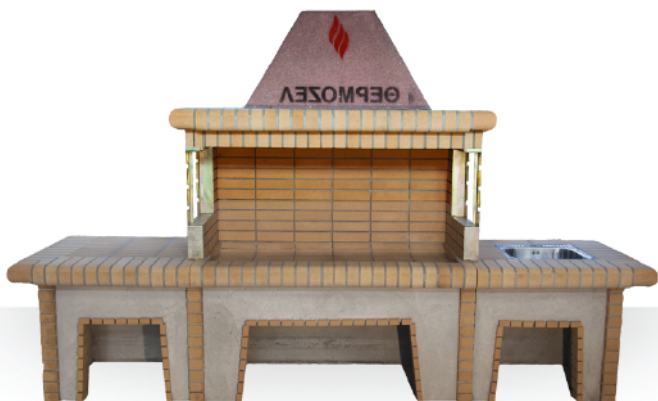

BBQ με πιστόλι σετ I premium set

Rev. 06_2014

Τεχνικά Χαρακτηριστικά | Technical Characteristics

	Διαστάσεις Dimensions	Βάρος / Weight
B303 Μεγάλη (L)	Π: 3.30 x Β: 0.82 x Υ: 2.08	1.700 kg
B307 Διπλή (XL)	Π: 3.30 x Β: 0.94 x Υ: 2.08	2.000 kg

ΧΡΩΜΑΤΑ

λευκό μαύρο καφέ κόκκινο

* Τα χρώματα διατίθενται κατόπιν παραγγελίας