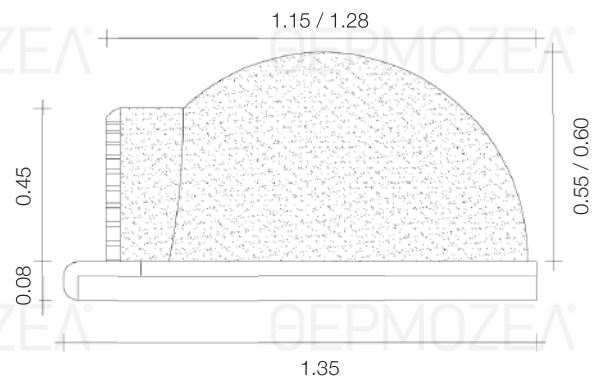

φούρνος με πιστόλι | premium pizza oven

Rev. 06_2014

Τεχνικά Χαρακτηριστικά | Technical Characteristics

	Διαστάσεις Dimensions	Βάρος / Weight
O214 Φούρνος με πιστόλι μικρός (S)	Π: 1.06 x B: 1.15 x Y: 0.55	460 kg
O215 Φούρνος με πιστόλι μεγάλος (L)	Π: 1.16 x B: 1.28 x Y: 0.60	520 kg