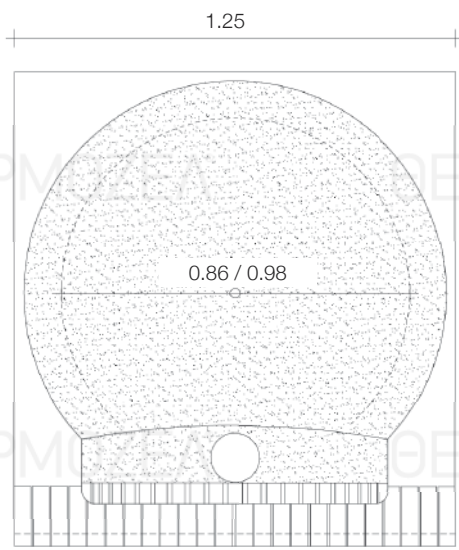

φούρνος με πιστόλι | premium pizza oven

Rev. 06_2014

Τεχνικά Χαρακτηριστικά | Technical Characteristics

	Διαστάσεις Dimensions	Βάρος / Weight
O214 Φούρνος με πιστόλι μικρός (S)	Π: 1.06 x B: 1.15 x Y: 0.55	460 kg
O215 Φούρνος με πιστόλι μεγάλος (L)	Π: 1.16 x B: 1.28 x Y: 0.60	520 kg