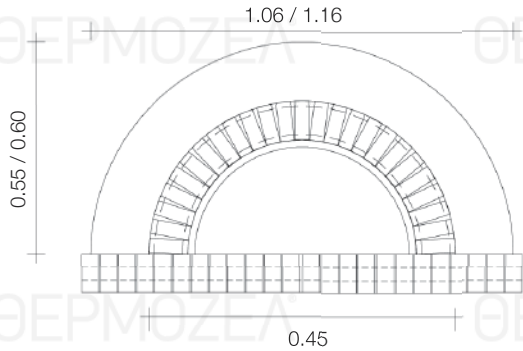

φούρνος με πιστόλι | premium pizza oven

Rev. 06_2014

Τεχνικά Χαρακτηριστικά | Technical Characteristics

	Διαστάσεις Dimensions	Βάρος / Weight
O214 Φούρνος με πιστόλι μικρός (S)	Π: 1.06 x B: 1.15 x Y: 0.55	460 kg
O215 Φούρνος με πιστόλι μεγάλος (L)	Π: 1.16 x B: 1.28 x Y: 0.60	520 kg