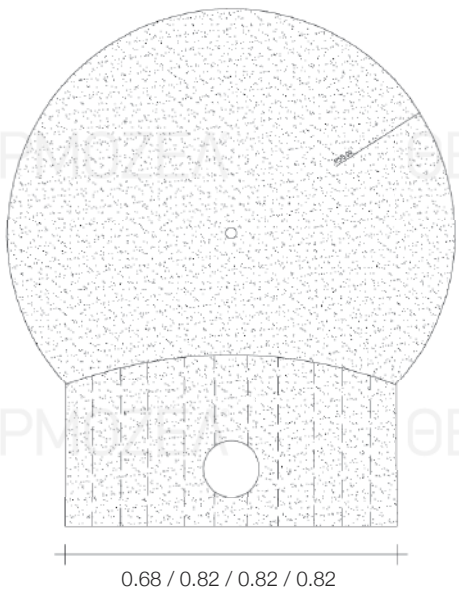

φούρνος απλός | plain pizza oven

Rev. 05_2015

Τεχνικά Χαρακτηριστικά | Technical Characteristics

	Διαστάσεις Dimensions	Βάρος / Weight
O211 Φούρνος απλός μίνι (XS)	Π: 0.83 x B: 0.90 x Y: 0.47	180 kg
O212 Φούρνος απλός μικρός (S)	Π: 1.06 x B: 1.15 x Y: 0.55	400 kg
O213 Φούρνος απλός μεγάλος (L)	Π: 1.21 x B: 1.28 x Y: 0.60	460 kg
O216 Φούρνος Grandee Επαγγελματικός (XXL)	Π: 1.70 x B: 1.85 x Y: 0.84	1.380 kg