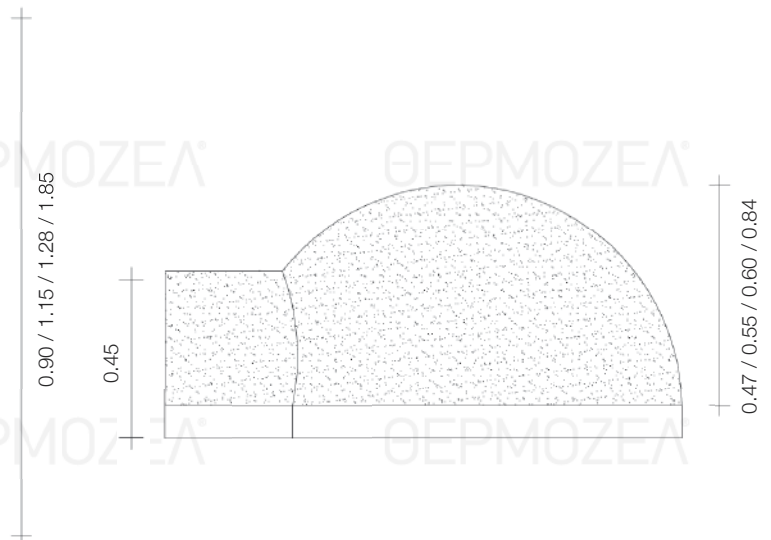

φούρνος απλός | plain pizza oven

Rev. 05_2015

Τεχνικά Χαρακτηριστικά | Technical Characteristics

	Διαστάσεις Dimensions	Βάρος / Weight
O211 Φούρνος απλός μίνι (XS)	Π: 0.83 x B: 0.90 x Y: 0.47	180 kg
O212 Φούρνος απλός μικρός (S)	Π: 1.06 x B: 1.15 x Y: 0.55	400 kg
O213 Φούρνος απλός μεγάλος (L)	Π: 1.21 x B: 1.28 x Y: 0.60	460 kg
O216 Φούρνος Grandee Επαγγελματικός (XXL)	Π: 1.70 x B: 1.85 x Y: 0.84	1.380 kg