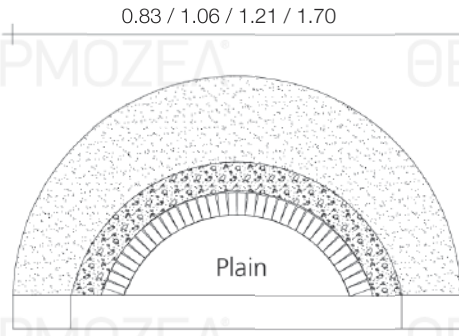

φούρνος απλός | plain pizza oven

Rev. 05_2015

Τεχνικά Χαρακτηριστικά | Technical Characteristics

	Διαστάσεις Dimensions	Βάρος / Weight
O211 Φούρνος απλός μίνι (XS)	Π: 0.83 x B: 0.90 x Y: 0.47	180 kg
O212 Φούρνος απλός μικρός (S)	Π: 1.06 x B: 1.15 x Y: 0.55	400 kg
O213 Φούρνος απλός μεγάλος (L)	Π: 1.21 x B: 1.28 x Y: 0.60	460 kg
O216 Φούρνος Grandee Επαγγελματικός (XXL)	Π: 1.70 x B: 1.85 x Y: 0.84	1.380 kg